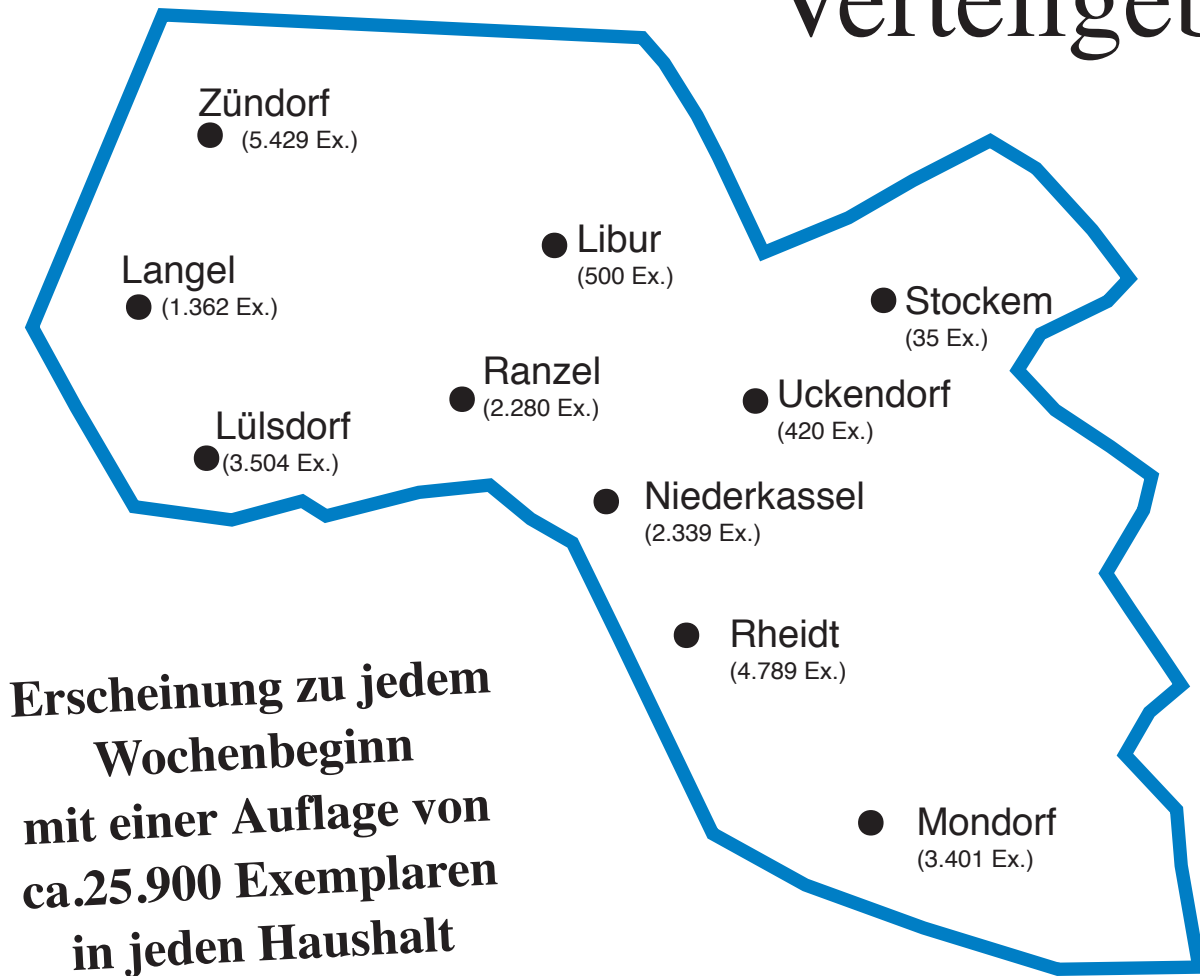

Montagszeitung

Anzeigenformate und Preise gültig seit 01.01.2021

Verteilgebiet

Angrenzende Gebiete:

u.a. Siegburg und Troisdorf (Rundblick), Porz (Porz am Montag), Beuel können zugebucht werden.
Zudem besteht die Möglichkeit, Ihre Anzeige im ganzen Rhein-Sieg-Kreis zu veröffentlichen.