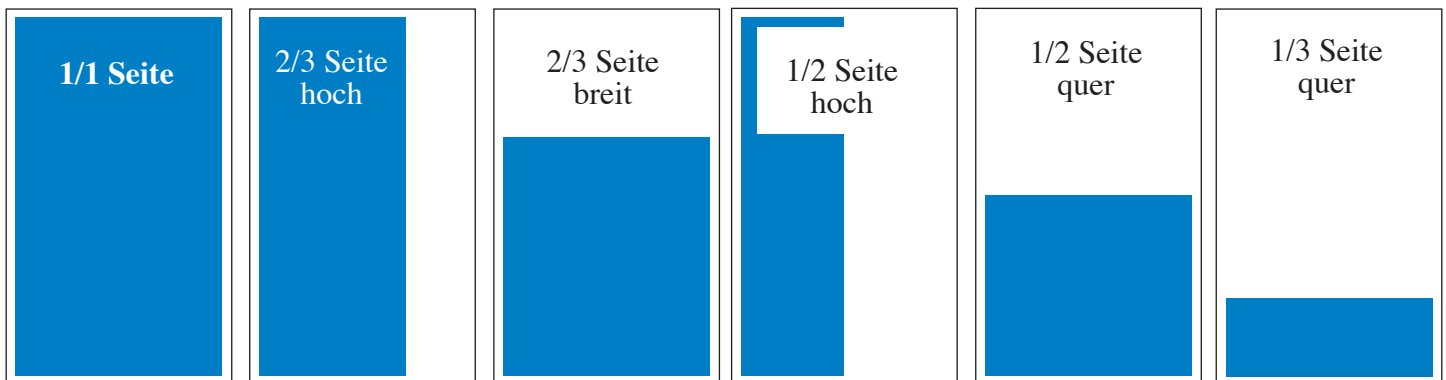

## Zuschläge

für besondere Werbeflächen:

Titelseiten: 50%

2 und 3 Umschlagseiten: 20%

## Rabatte

ab 5 Schaltungen -5%

ab 10 Schaltungen -10%

ab 20 Schaltungen -20%

S: 184 x 280 mm

S: 137 x 280 mm

S: 184 x 208 mm

S: 90 x 280 mm