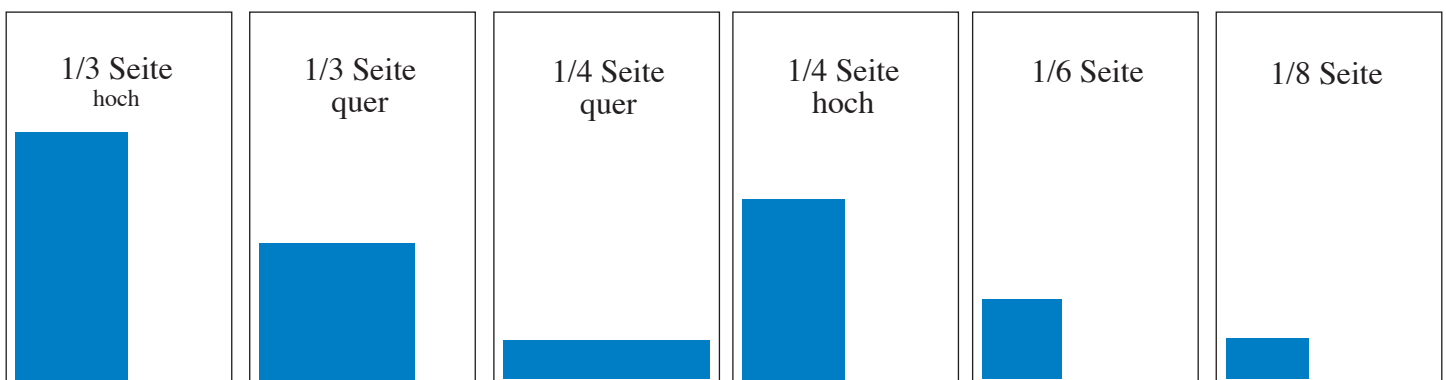

## Rabatte

ab 5 Schaltungen -5%

ab 10 Schaltungen -10%

ab 20 Schaltungen -20%

S: 184 x 280 mm

S: 137 x 280 mm

S: 184 x 208 mm

S: 90 x 280 mm

S: 184 x 140 mm

S: 184 x 95 mm

S: 90 x 195 mm

S: 137 x 127 mm

S: 184 x 70 mm

S: 90 x 140 mm

S: 90 x 75 mm

S: 90 x 50 mm