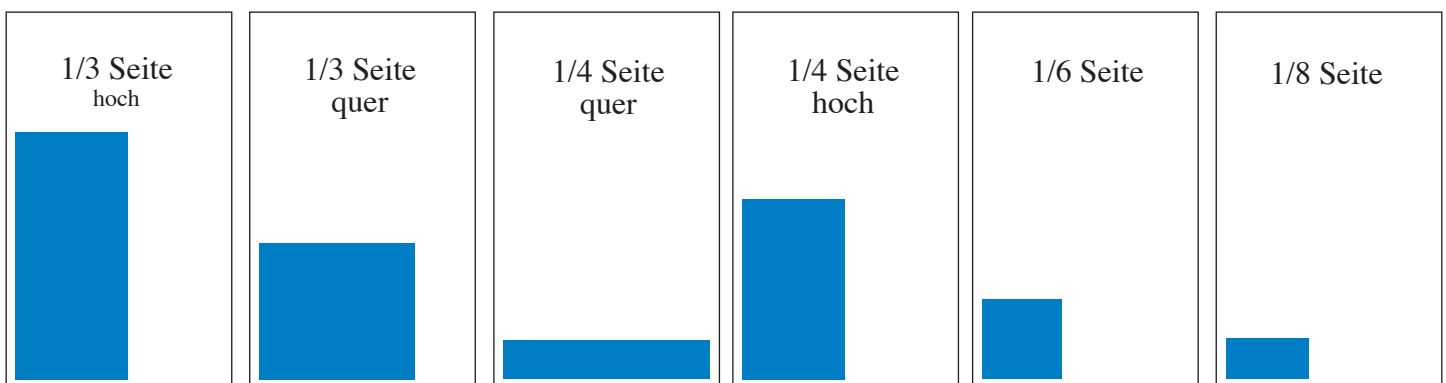

## Rabatte

ab 5 Schaltungen -5%

ab 10 Schaltungen -10%

ab 20 Schaltungen -20%

S: 184 x 280 mm

S: 137 x 280 mm

S: 184 x 208 mm

S: 90 x 280 mm

S: 184 x 140 mm

S: 184 x 95 mm

S: 90 x 195 mm

S: 137 x 127 mm

S: 184 x 70 mm

S: 90 x 140 mm

S: 90 x 75 mm

S: 90 x 50 mm